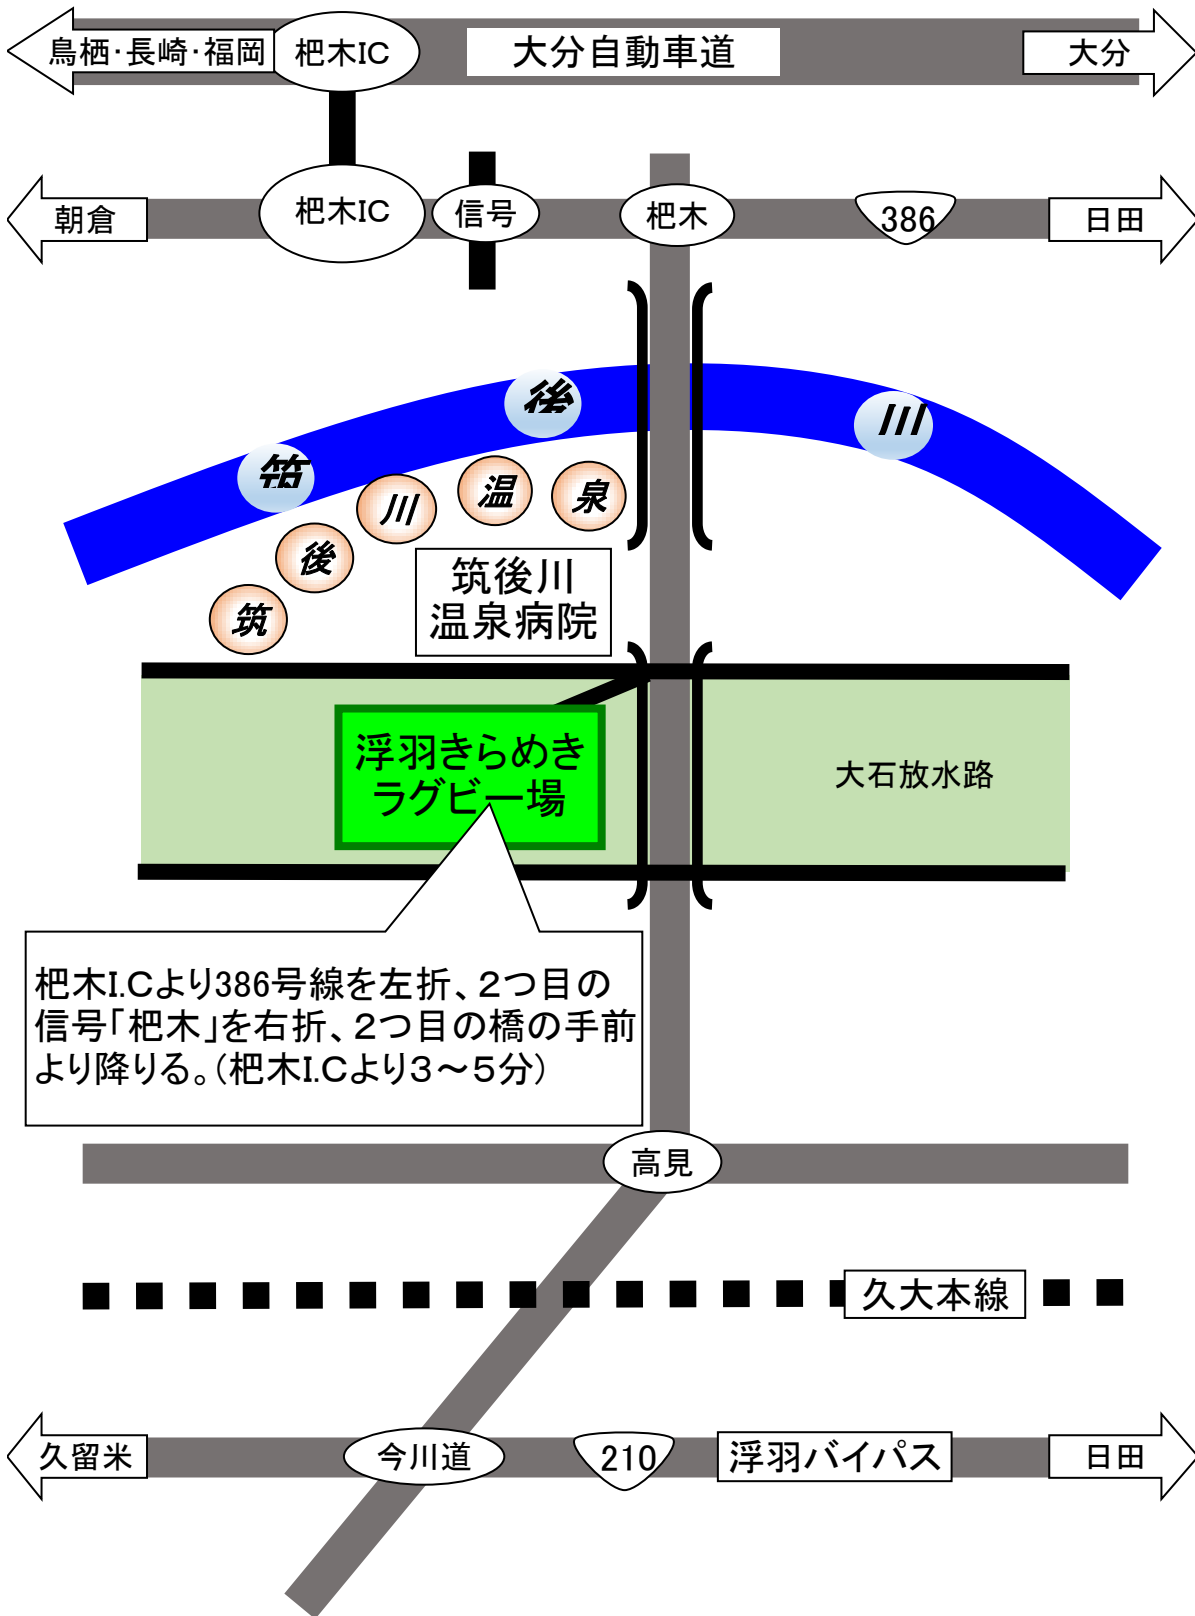

浮羽きらめきラグビー場アクセスマップ

杷木I.Cより386号線を左折、2つ目の信号「杷木」を右折、2つ目の橋の手前より降りる。(杷木I.Cより3~5分)